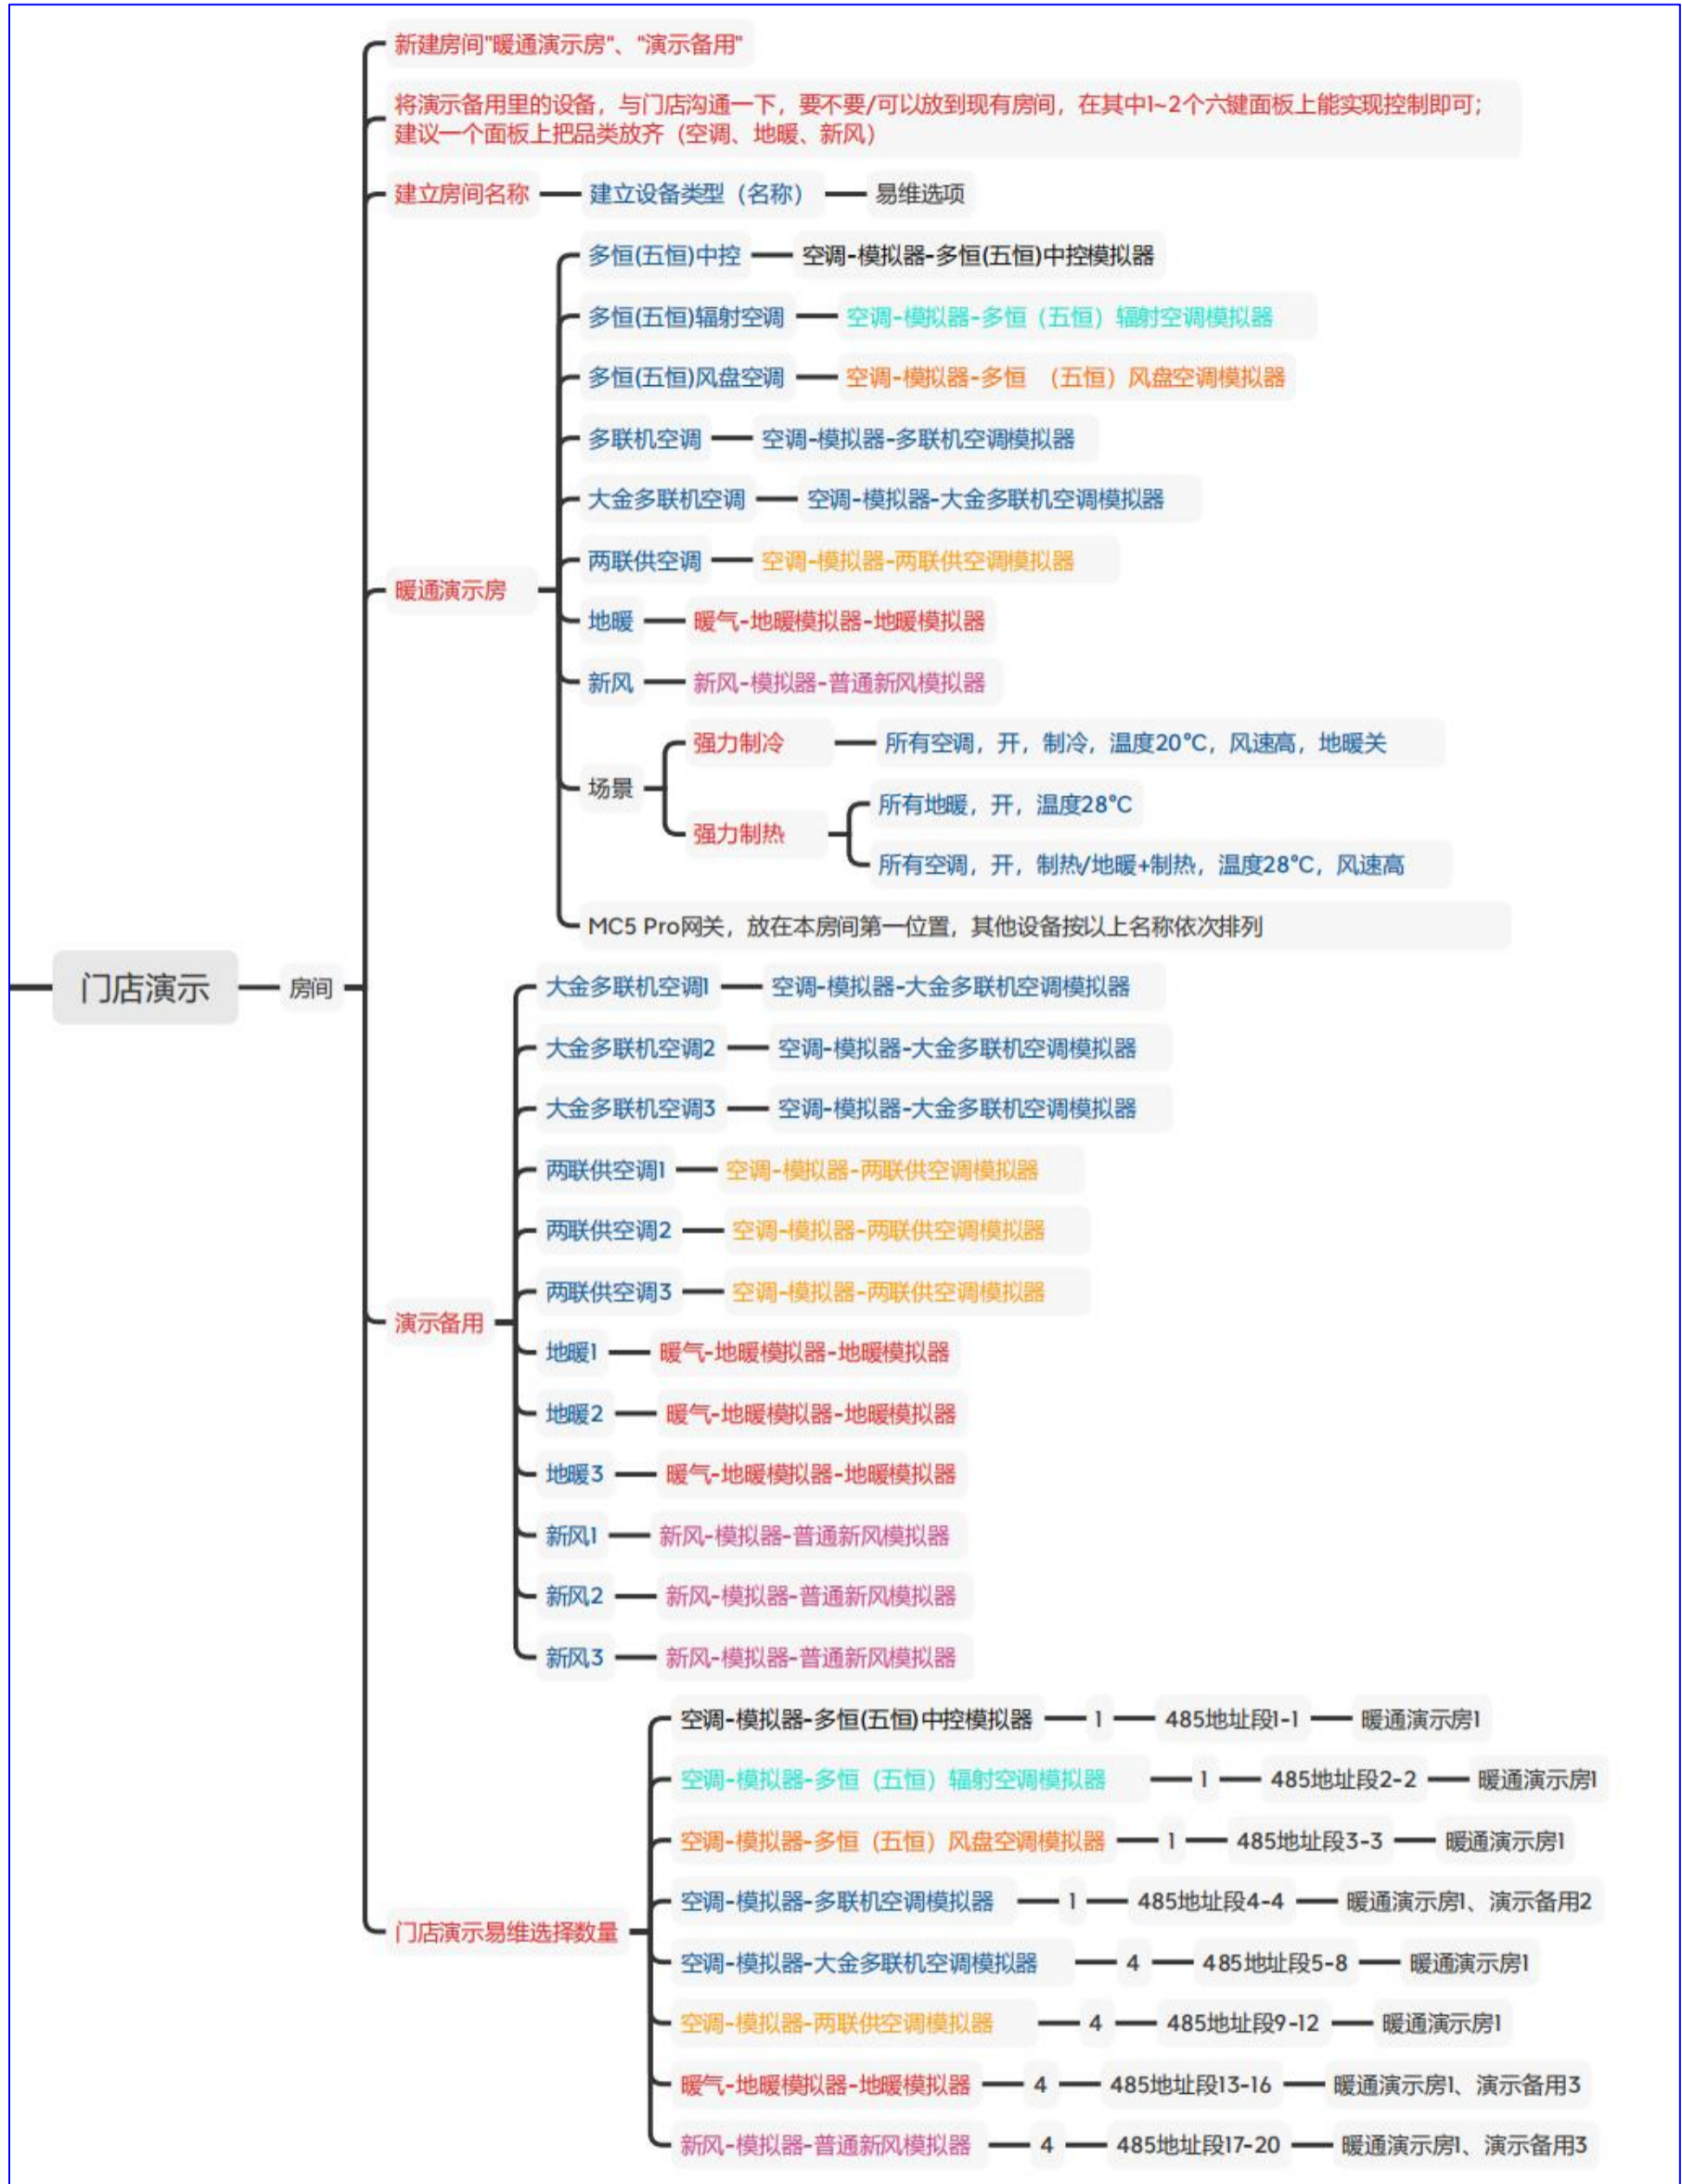

# 美景网关智能控制演示-门店演示

美景网关智能控制演示-演示箱

美景网关智能控制演示-易维配置