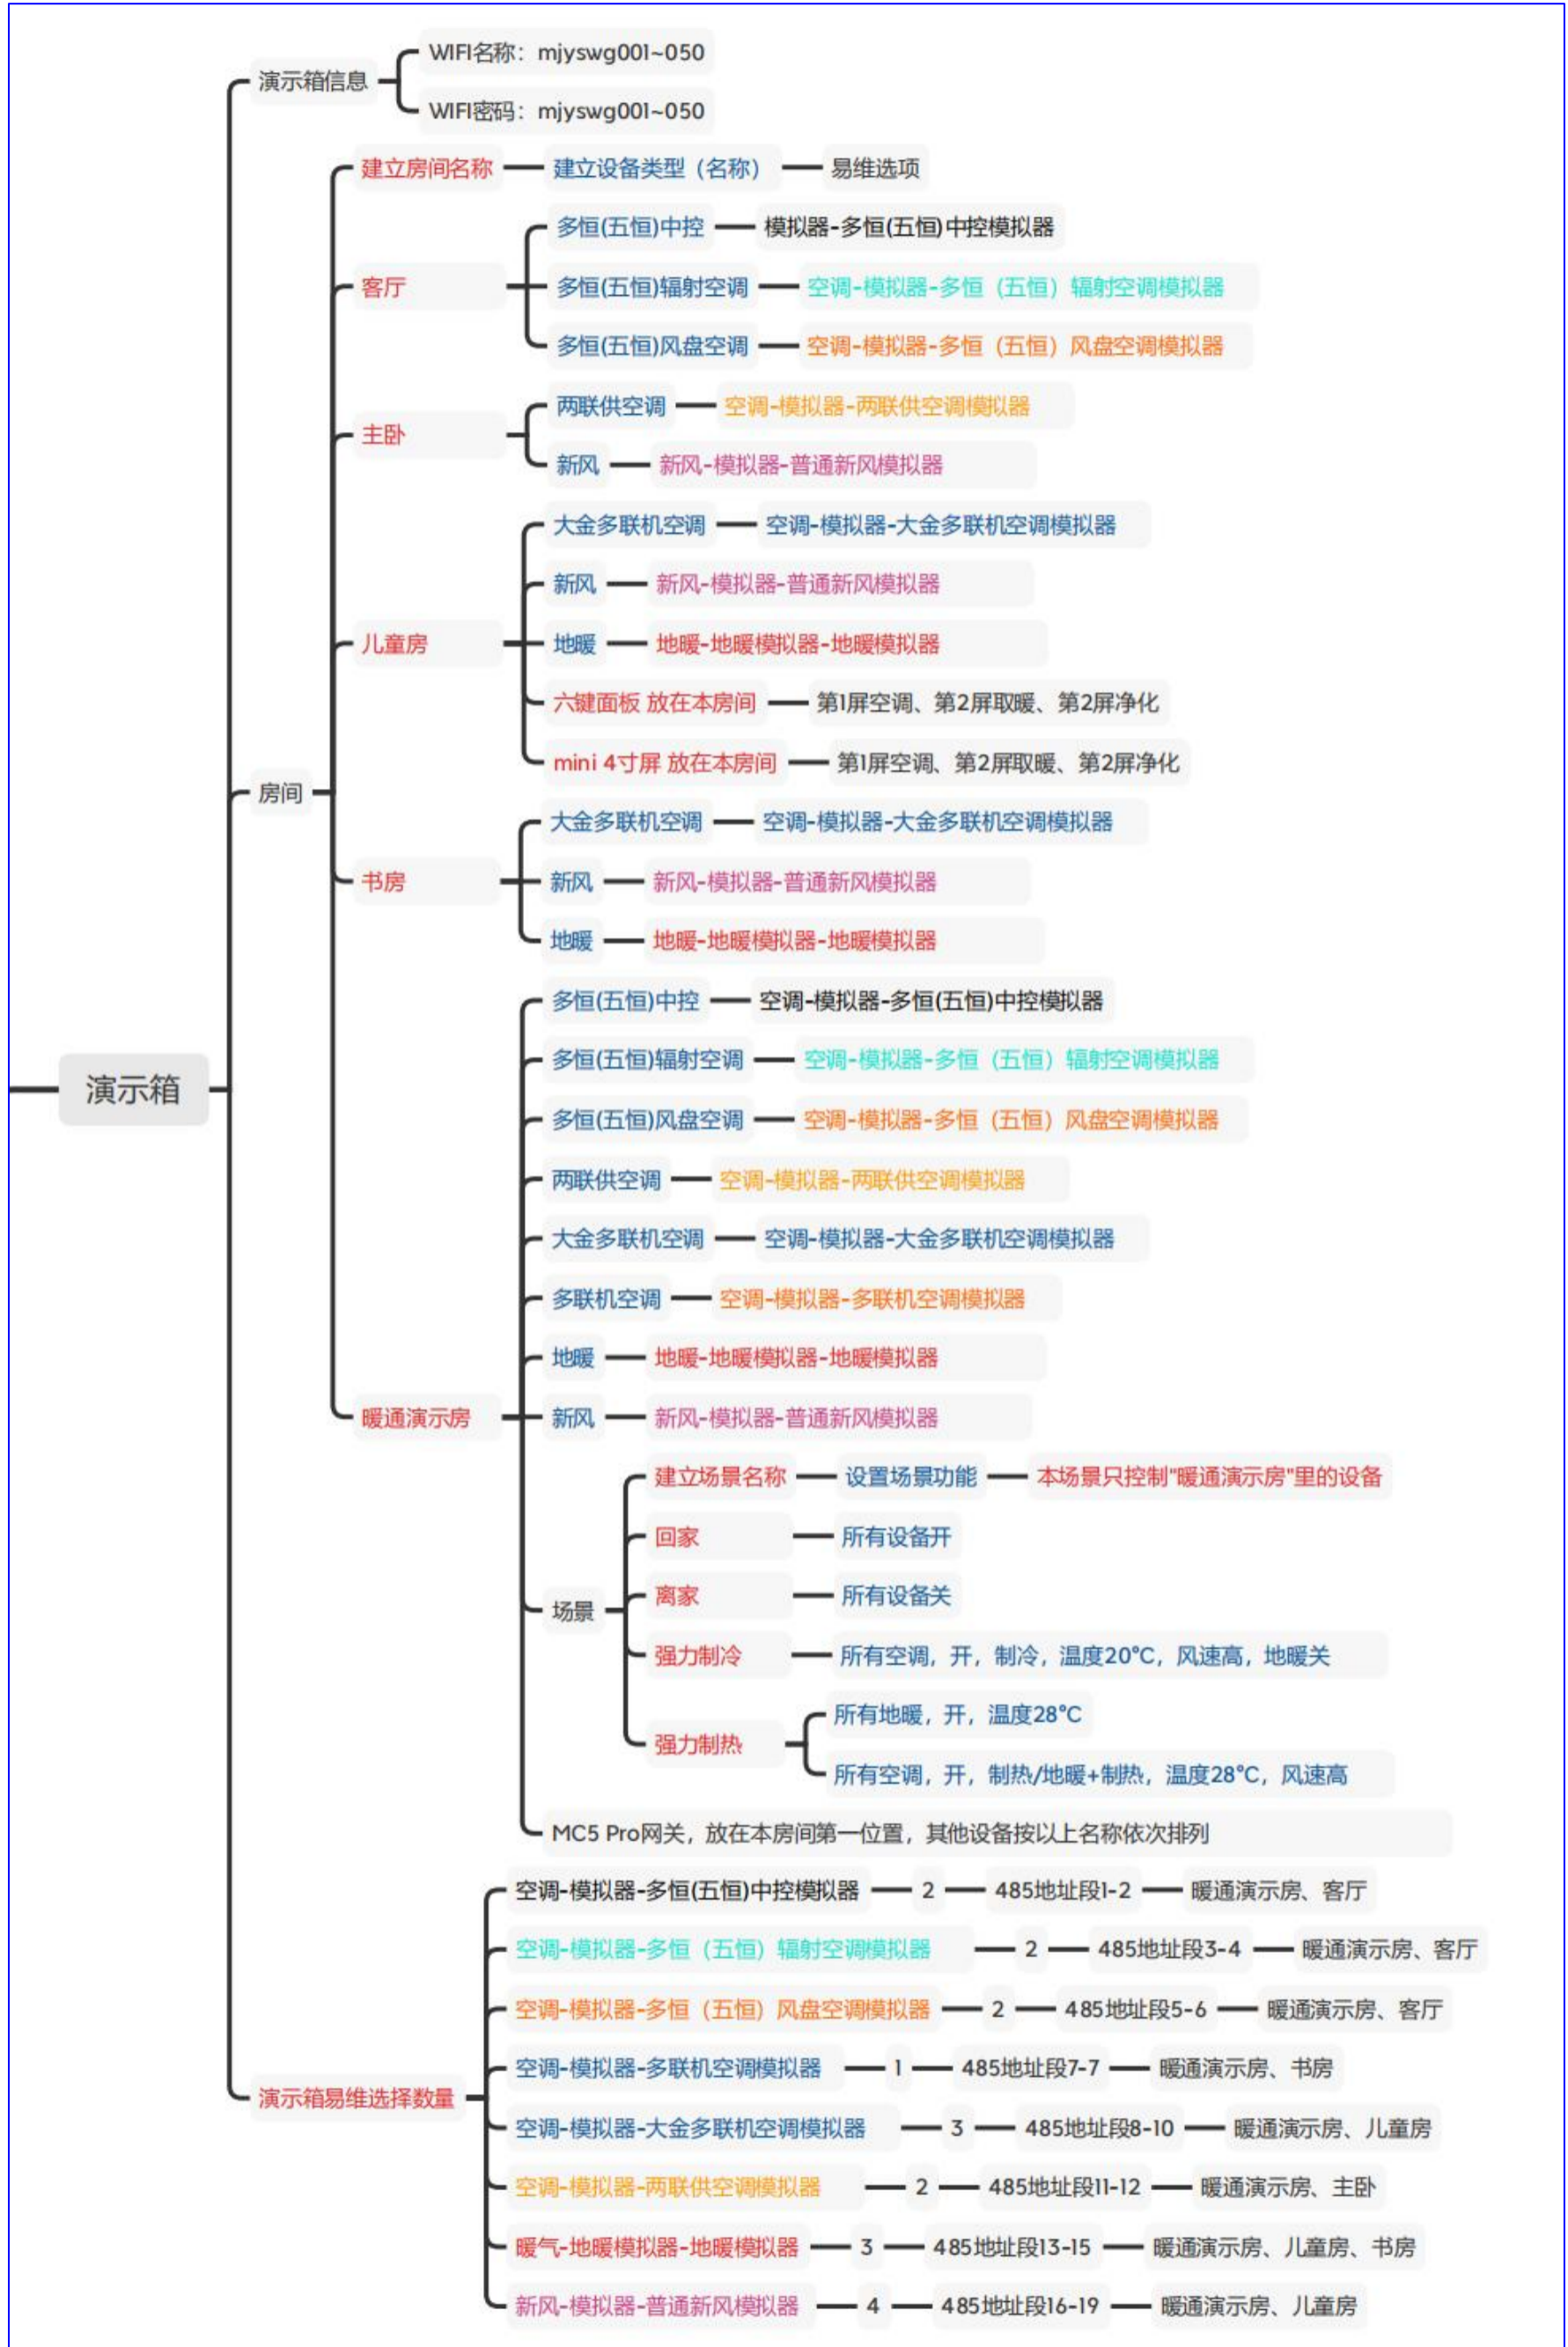

# 美景网关智能控制演示-门店演示

美景网关智能控制演示-演示箱

美景网关智能控制演示-易维配置