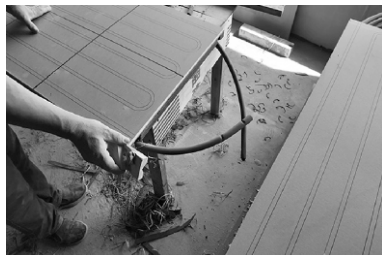

产品功能

产品参数

款式	石膏面辐射板	石膏面保温板盲板
规格	1200*600*40	1200*600*40
产品材质	石墨EPS/铝板/石膏板	石膏板
防火等级	B1	B1
EPS导热系数	0.032~0.037W(m*k)	-
环路形式	S型	-
表面材质	耐水/防霉/耐火型复合石膏板	耐水/防霉/耐火型复合石膏板
适用水压	0.1~0.4MPa	-
额定最大压力	0.8MPa	-
管径	10mm	-
流量	23.3mm ³ /s	-
管间距	73mm	-

安装说明

1、安装龙骨架

- (1)、龙骨架底部需保持在同一高度以满足安装要求
- (2) 相邻龙骨架间距为300mm

2、边角倒角

辐射板边角有毛刺，需要手动倒角清理

3、对齐龙骨

辐射板上预留有安装孔位标线，将其对准龙骨架，辐射板间不得留有间距

4、打孔固定

用自攻螺丝，将辐射板固定在龙骨上，螺丝长度大于45mm

5、水管连接

将相邻两块辐射板的水管连接在一起，连接不得出现漏水，系统承压大于0.5MPa

6、保温板盲板贴补

辐射板内部布有水管，不得做裁切，在不足一张辐射板的安装位置时，用保温板盲板裁切成合适尺寸后贴补。

法律声明

版权所有 © 成都美景家居环境技术有限公司 2026。保留一切权利。

商标声明