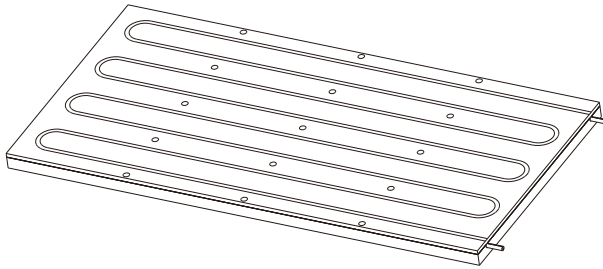

冷暖辐射调温模块TR-TM

使用手册

产品简介

产品说明

本品为环保全新料石墨EPS保温板，航天级纯铝型材，全铝板下沉式满铺均热层，多种复合材质石膏板工艺四层材料复合，模块化安装，提高安装效率。

其拥有以下优势：

- **五恒核心：**恒温、恒湿、恒氧、恒洁、恒静；
- **高效节能：**系统采用辐射末端低温供冷，高温供暖，EPS保温固热这些高性能维护结构，可比传统空调节能30~50%左右；
- **舒适与健康：**通过辐射传热和无风感设计，高舒适体验；五恒核心构筑健康的呼吸环境；
- **空间美感与集成度高：**采用嵌入式安装，末端壳隐藏在吊顶或墙面，视觉上不占用室内使用空间保持装修美感；
- **系统智能控制：**支持智能控制系统，模块化拼接可实现分区精准控温、场景联动和远程APP管理；
- **多场景适用：**可覆盖高端住宅、特殊公共及商业空间这类对温湿度、洁净度和安静环境有严格要求的场所。

产品功能

产品参数

款式	石膏面辐射板	石膏面保温板盲板
规格	1200*600*40	1200*600*40
产品材质	石墨EPS/铝板/石膏板	石膏板
防火等级	B1	B1
EPS导热系数	0.032~0.037W(m*k)	-
环路形式	S型	-
表面材质	耐水/防霉/耐火型复合石膏板	耐水/防霉/耐火型复合石膏板
适用水压	0.1~0.4MPa	-
额定最大压力	0.8MPa	-
管径	10mm	-
流量	23.3mm ³ /s	-
管间距	73mm	-

安装说明

1、安装龙骨架

- (1)、龙骨架底部需保持在同一高度以满足安装要求
- (2) 相邻龙骨架间距为300mm

2、边角倒角

辐射板边角有毛刺，需要手动倒角清理

3、对齐龙骨

辐射板上预留有安装孔位标线，将其对准龙骨架，辐射板间不得留有间距

4、打孔固定

用自攻螺丝，将辐射板固定在龙骨上，螺丝长度大于45mm

5、水管连接

将相邻两块辐射板的水管连接在一起，连接不得出现漏水，系统承压大于0.5MPa

6、保温板盲板贴补

辐射板内部布有水管，不得做裁切，在不足一张辐射板的安装位置时，用保温板盲板裁切成合适尺寸后贴补。

法律声明

版权所有 © 成都美景家居环境技术有限公司 2026。保留一切权利。

商标声明