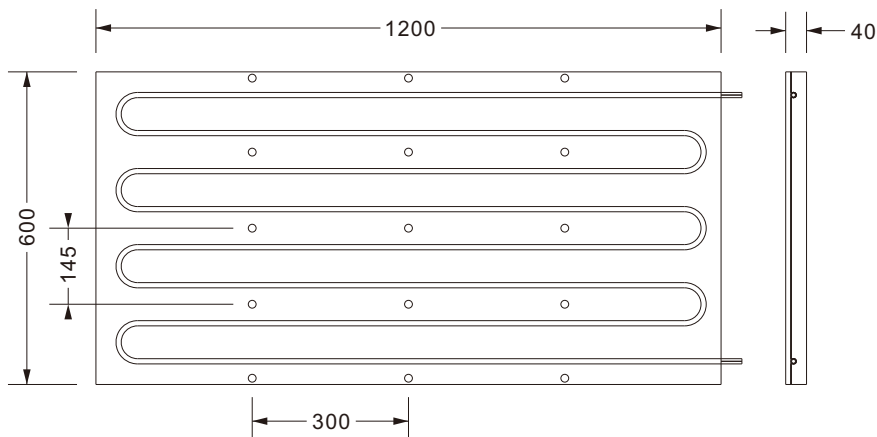

产品功能

产品参数

款式	石膏面辐射板	石膏面保温板盲板
规格	1200*600*40	1200*600*40
产品材质	石墨EPS/铝板/石膏板	石膏板
防火等级	B1	B1
EPS导热系数	0.032~0.037W(m*k)	-
环路形式	S型	-
表面材质	耐水/防霉/耐火型复合石膏板	耐水/防霉/耐火型复合石膏板
适用水压	0.1~0.4MPa	-
额定最大压力	0.8MPa	-
管径	10mm	-
流量	23.3mm ³ /s	-
管间距	73mm	-

安装说明

1、安装龙骨架

- (1)、龙骨架底部需保持在同一高度以满足安装要求
- (2) 相邻龙骨架间距为300mm

2、边角倒角

辐射板边角有毛刺，需要手动倒角清理

3、对齐龙骨

辐射板上预留有安装孔位标线，将其对准龙骨架，辐射板间不得留有间距

4、打孔固定

用自攻螺丝，将辐射板固定在龙骨上，螺丝长度大于45mm

5、水管连接

将相邻两块辐射板的水管连接在一起，连接不得出现漏水，系统承压大于0.5MPa

6、保温板盲板贴补

辐射板内部布有水管，不得做裁切，在不足一张辐射板的安装位置时，用保温板盲板裁切成合适尺寸后贴补。

法律声明

版权所有 © 成都美景家居环境技术有限公司 2026。保留一切权利。

商标声明